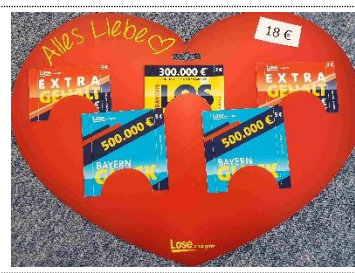

Preis- und Bestückungsvorschläge für Valentinsherzen:

5 Bayernlose

5 ExtraGehalt

2 Bayernglück
2 ExtraGehalt
1 Bayernlose

5 Bayernglück

10 €

15 €

18 €

25 €

10 €

15 €

18 €

25 €

10 €

15 €

18 €