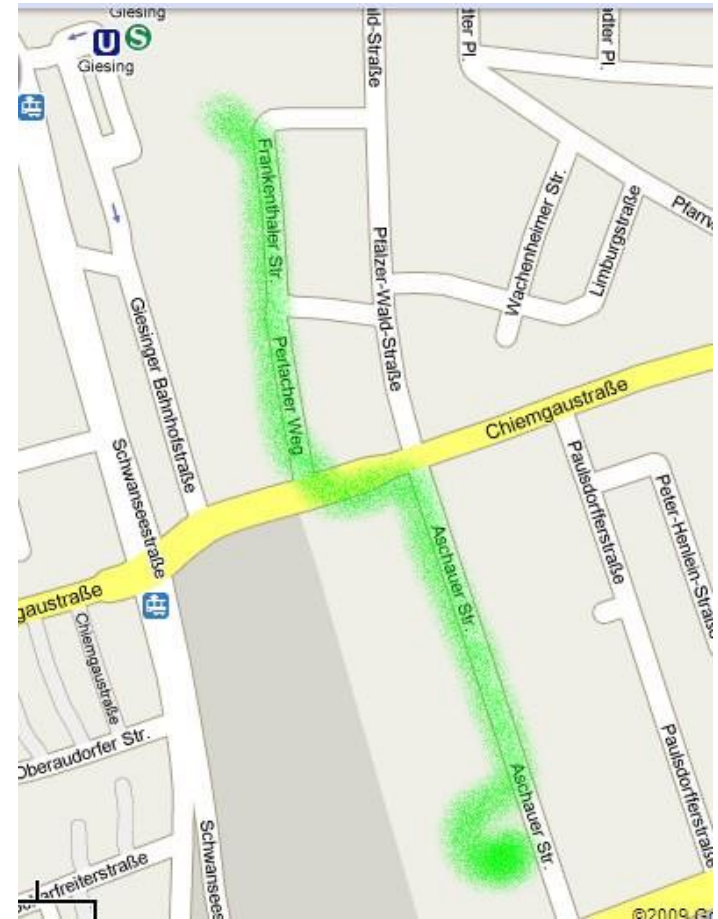

# Mit dem MVV:

S 3 und S 7 und U2: Haltestelle Giesing

(Fußweg siehe nächste Seite)

Straßenbahn 17 Endstation Schwanseestraße

Bus 139 und Bus 145 Haltestelle

Chiemgaustraße/Balanstraße /Ständlerstraße

# Fußweg von U + S-Bahn Giesing:

Sie verlassen die S- bzw. U – Bahn in Richtung Ausgang A „Frankenthaler Straße“

Am Ausgang der S-Bahn halten Sie sich rechts Richtung Chiemgaustraße / Mittlerer Ring / stadtauswärts. Sie laufen an einem französischen Gymnasium und dem Sportplatz vorbei.

# Fußweg von der Straßenbahn – Haltestelle Schwannseestraße

Gehen Sie in Fahrtrichtung weiter, dann biegen Sie nach links über die Ampel und folgen der Ständlerstraße.

Gehen Sie unter der Unterführung durch und biegen Sie danach links in die Aschauer Straße ab.